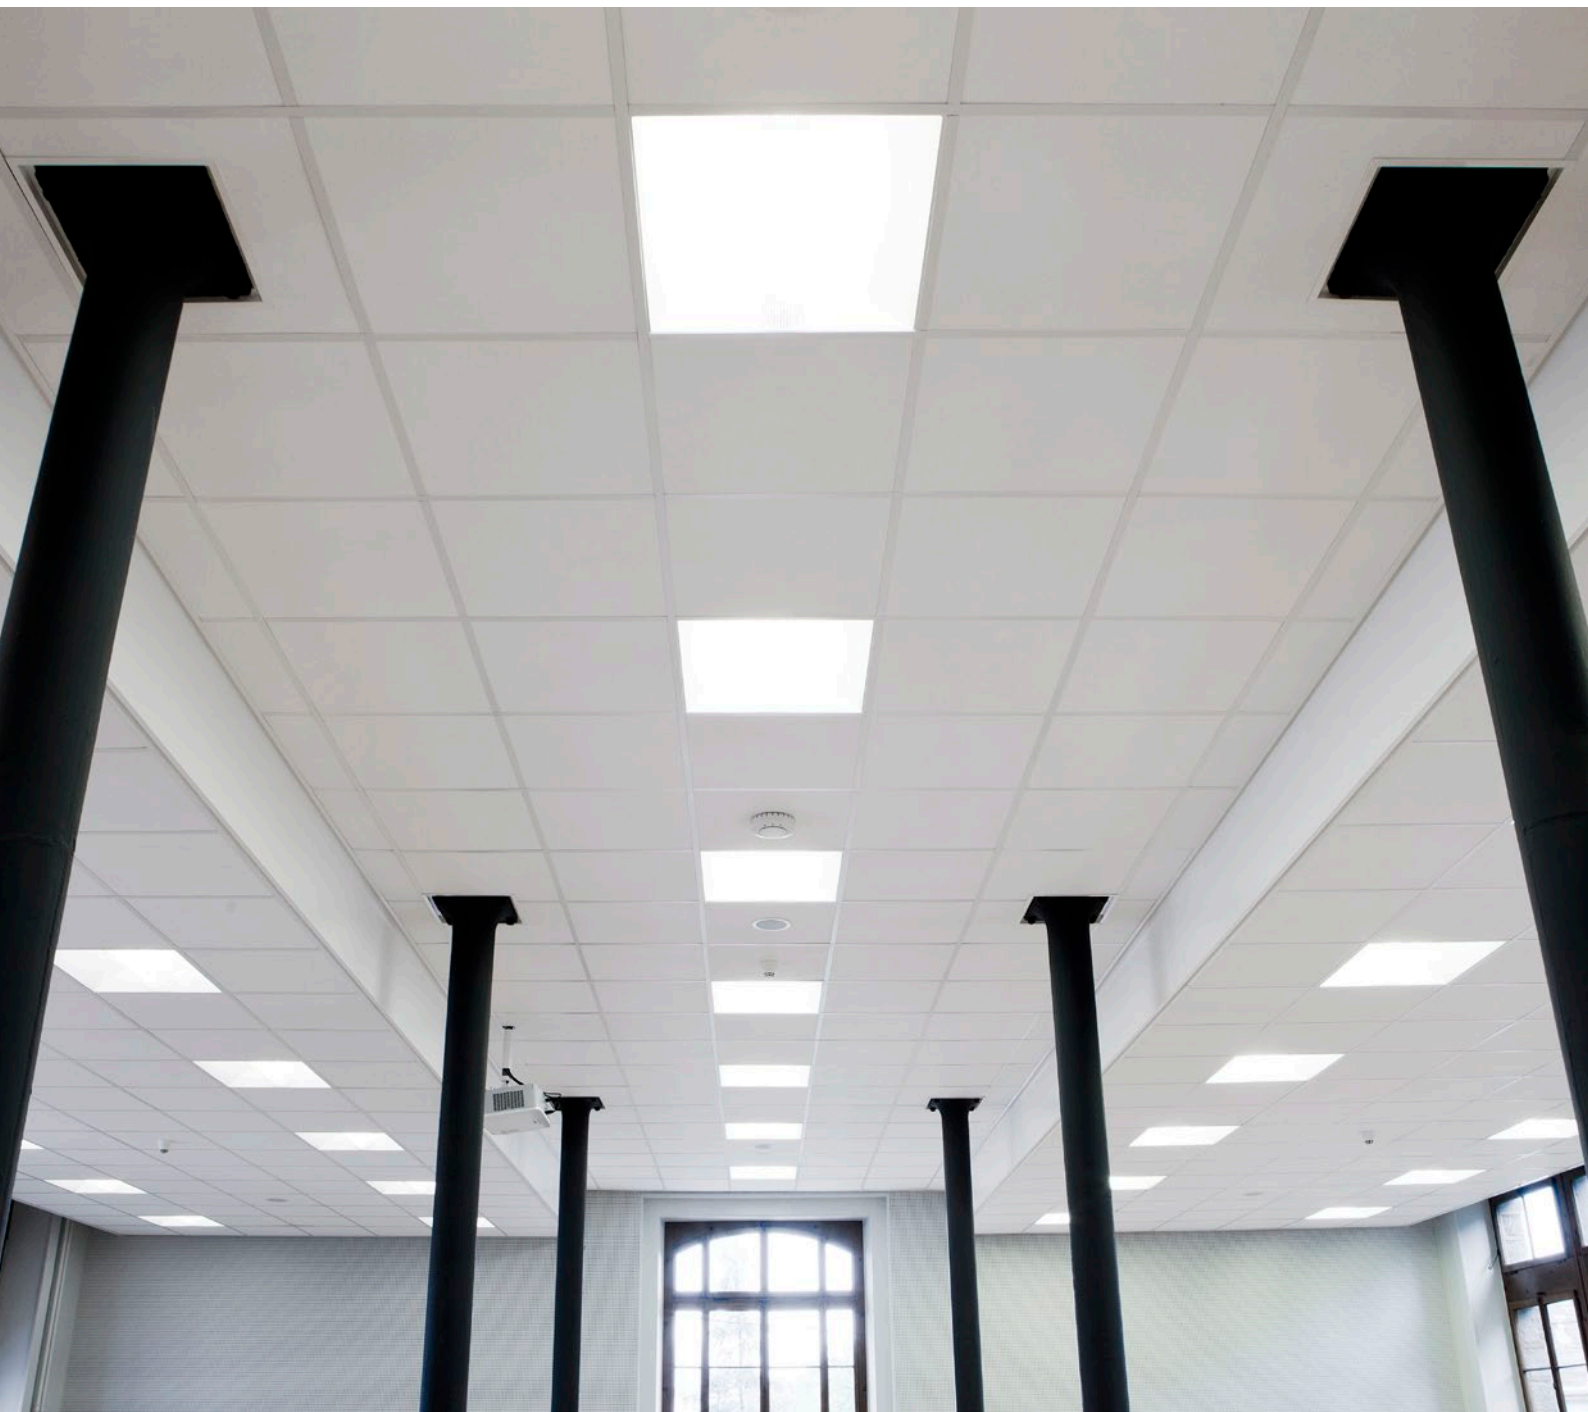

FICHA TÉCNICA

Rockfon Pacific®

Sounds Beautiful

Rockfon Pacific®

- Panel económico con una superficie de calidad estándar
- Absorción acústica de clase B. Panel ligero de 12 mm de espesor
- Disponible en una gama básica de tamaños con perfilera vista o semivista
- Fácil de limpiar con ayuda de un aspirador

Descripción del Producto

- Panel de lana de roca
- Cara visible: velo pintado de un suave color blanco
- Cara posterior: contravelo

Áreas de aplicación

- Oficinas
- Minoristas – Retail

Canto	Dimensiones (mm)	Peso (kg/m ²)	Sistema de instalación recomendado
A15 	600 x 600 x 12	1,6	Rockfon® System T15 A™
A24 	600 x 600 x 12	1,6	Rockfon® System XL T24 A™
		1,6	Chicago Metallic™ T24 Hook 2850
	1200 x 600 x 12	1,6	Rockfon® System XL T24 A™
		1,6	Chicago Metallic™ T24 Hook 2850
E15 	600 x 600 x 12	1,9	Rockfon® System Ultraline E™
E24 	600 x 600 x 12	1,9	Chicago Metallic™ T24 Hook 2850
		1,9	Rockfon® System XL T24 E™
		1,9	Rockfon® System T24 E™