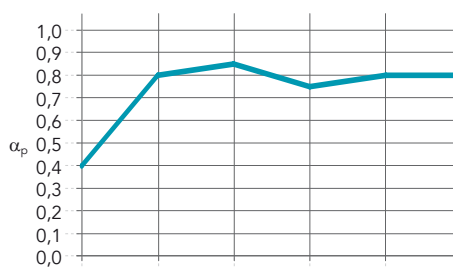

Descripción del Producto

- Panel de lana de roca
- Cara visible: velo pintado de un suave color blanco
- Cara posterior: contravelo

Áreas de aplicación

- Oficinas
- Minoristas – Retail

Canto	Dimensiones (mm)	Peso (kg/m ²)	Sistema de instalación recomendado
A15 	600 x 600 x 12	1,6	Rockfon® System T15 A™
A24 	600 x 600 x 12	1,6	Rockfon® System XL T24 A™
		1,6	Chicago Metallic™ T24 Hook 2850
	1200 x 600 x 12	1,6	Rockfon® System XL T24 A™
		1,6	Chicago Metallic™ T24 Hook 2850
E15 	600 x 600 x 12	1,9	Rockfon® System Ultraline E™
E24 	600 x 600 x 12	1,9	Chicago Metallic™ T24 Hook 2850
		1,9	Rockfon® System XL T24 E™
		1,9	Rockfon® System T24 E™

Prestaciones

Absorción acústica
 α_w : 0,80 (Clase B)

Espesor (mm) /
Plenum (mm)

	125 Hz	250 Hz	500 Hz	1000 Hz	2000 Hz	4000 Hz	α_w	Clase de absorción	NRC
	12 / 200	0,40	0,80	0,85	0,75	0,80	0,80	B	0,80

Reacción al fuego
A1