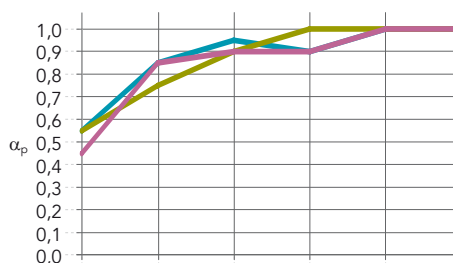

## Descripción del Producto

**Rockfon® Hub™ está disponible en 4 dimensiones:**

- 3000 x 4800 mm (pequeño) - peso 82,4kg
- 3600 x 4200 mm (mediano) - peso 80,1 kg
- 4800 x 4800 mm (grande) - peso 118,4 kg
- 4800 x 7200 mm (extra grande) - peso 160,7 kg

## Prestaciones

**Absorción acústica**  
 $\alpha_w$ : 0,95 (Clase A)

Cantos : Espesor (mm) /  
 Plenum (mm)

	125 Hz	250 Hz	500 Hz	1000 Hz	2000 Hz	4000 Hz	$\alpha_w$	Clase de absorción	NRC
Blanka X: 22 / 200	0,55	0,85	0,95	0,90	1,00	1,00	0,95	A	0,95
Blanka X: 22 / 1000	0,55	0,75	0,90	1,00	1,00	1,00	0,95	A	0,95
Color-all X: 22 / 200	0,45	0,85	0,90	0,90	1,00	1,00	0,95	A	0,95