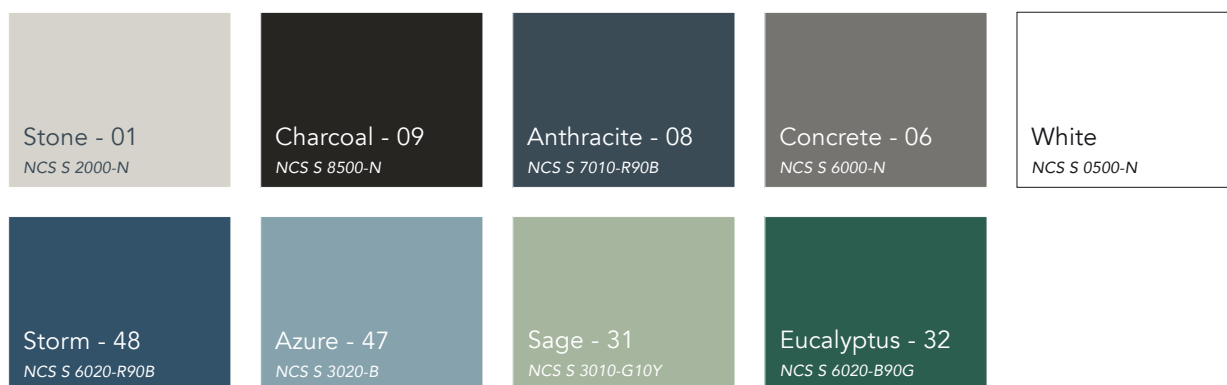

## Áreas de aplicación

- Oficinas
- Ocio y Deporte
- Educación
- Minoristas – Retail
- Marco anodizado negro de forma ergonómica.
- Filtro en tres colores diferentes: gris claro, gris oscuro y blanco.
- Paneles de canto oculto preseleccionados: blancos con Rockfon Blanka® o de colores con Rockfon Color-all®.

### Clima interior

Una muestra representativa de los paneles Rockfon ha obtenido la etiqueta finlandesa M1 y el label danés sobre la calidad del aire interior para productos con bajo nivel de emisiones.

## Colores

Los códigos NCS son los colores más parecidos. El color real de las islas puede diferir ligeramente de los colores impresos debido a la textura de la superficie y al color subyacente de la lana de roca.

## Cubierta de Filtro

Blanco

Gris claro

Gris oscuro