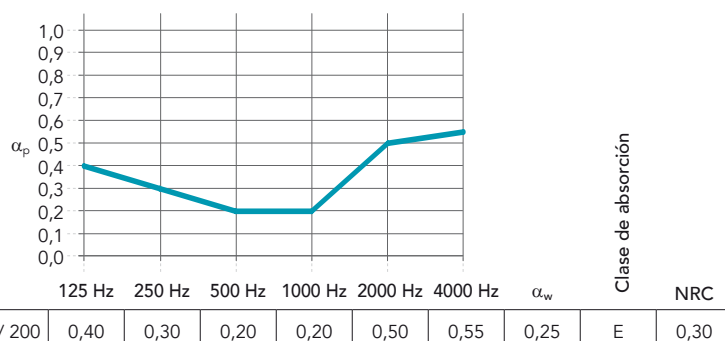

## Áreas de aplicación

- Oficinas
- Educación
- Ocio y Deporte

Canto	Dimensiones (mm)	Peso (kg/m <sup>2</sup> )	Sistema de instalación recomendado
 A24	600 x 600 x 20	2,4	Rockfon® System XL T24 A™
		2,4	Rockfon® System T24 A™

## Prestaciones

**Absorción acústica**  
 $\alpha_w$ : 0,25 (Clase E)

**Reacción al fuego**  
 A2-s1,d0

**Resistencia al fuego**  
 La lana de roca es un material incombustible, cuyo punto de fusión sobrepasa los 1000 °C.