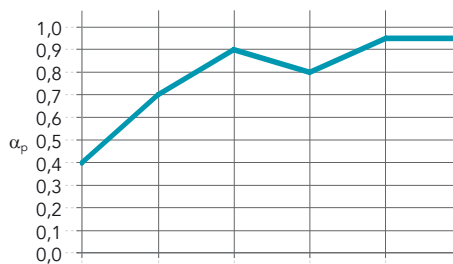

Descripción del Producto

- Panel de lana de roca
- Cara visible: velo pintado de color blanco (acabado liso)
- Cara posterior: contravelo

Áreas de aplicación

- Oficinas
- Educación
- Minoristas – Retail

Canto	Dimensiones (mm)	Peso (kg/m ²)	Sistema de instalación recomendado
A15 	600 x 600 x 15	2,0	Rockfon® System T15 A™
A24 	600 x 600 x 15	2,0	Chicago Metallic™ T24 Hook 2850
	1200 x 600 x 15	2,0	Rockfon® System T24 A™
E15 	600 x 600 x 15	2,2	Rockfon® System T15 E™
	1200 x 600 x 15	2,2	Rockfon® System T15 E™
E24 	600 x 600 x 15	2,2	Chicago Metallic™ T24 Hook 2850
	1200 x 600 x 15	2,2	Chicago Metallic™ T24 Hook 2850
		2,2	Rockfon® System T24 E™

Prestaciones

Absorción acústica
 α_w : 0,90 (Clase A)

Espesor (mm) /
Plenum (mm)

	125 Hz	250 Hz	500 Hz	1000 Hz	2000 Hz	4000 Hz	α_w	Clase de absorción	NRC
15 / 200	0,40	0,70	0,90	0,80	0,95	0,95	0,90	A	0,85