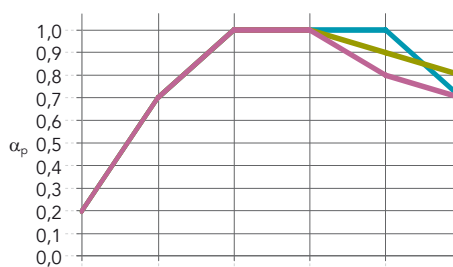

Familia de producto	Imagen de Producto	Descripción	Longitud x Anchura x Profundidad (mm)	Contenido Caja: uds.	Contenido Caja: kg
LAM MID		Perfil Horizontal Central Rockfon Lamella	2400 x 45 x 51,8	3	4,22
LAM TB		Perfil Horizontal Superior/Inferior Rockfon Lamella	2400 x 45 x 51,6	2	2,92
LAM END		Perfil Lateral Vertical Izquierdo/Derecho Rockfon Lamella	2474 x 44,7 x 9	2	1,12
LAM CON		Conexión en Ángulo para Perfil Lateral Vertical - Tornillo de Fijación de Perfil Lateral Vertical Rockfon Lamella	59,6 x 25 x 24,6	10	0,4
LAM BS		Distanciador para Perfil Horizontal Inferior Rockfon Lamella	35 x 30 x 15,3	10	0,1
LAM CON		Clip de Montaje Rockfon Lamella	29,9 x 20,5 x 13,3	200	1,03
		Panel Fonoabsorbente Rockfon Lamella Charcoal	600 x 600 x 40	8	18,6
LAM 44		Lama Roble Claro Rockfon Lamella 2474 44 12	2474 x 44 x 12	10	6
		Lama Roble Rockfon Lamella 2474 44 12		10	6
		Lama Roble Ahumado Rockfon Lamella 2474 44 12		10	6
LAM 39		Lama Roble Claro Rockfon Lamella 2474 39 21	2474 x 39 x 21	10	11,2
		Lama Roble Rockfon Lamella 2474 39 21		10	11,2
		Lama Roble Ahumado Rockfon Lamella 2474 39 21		10	11,2
LAM 34		Lama Roble Claro Rockfon Lamella 2474 34 30	2474 x 34 x 30	10	13,8
		Lama Roble Rockfon Lamella 2474 34 30		10	13,8
		Lama Roble Ahumado Rockfon Lamella 2474 34 30		10	13,8
LAM GR		Plantilla Rockfon Lamella	458 x 40 x 40	1	0,34
LAM CON		Conexión Plana para Perfil Horizontal Rockfon Lamella	66 x 24,95 x 2	10	0,4

Prestaciones

Absorción acústica

α_w : hasta 0,90 (Clase A)
(Sistema completo ensayado)

	125 Hz	250 Hz	500 Hz	1000 Hz	2000 Hz	4000 Hz	α_w	Clase de absorción	NRC
Rockfon Lamella 34x30 mm + absorbente 40 mm	0,20	0,70	1,00	1,00	1,00	0,70	0,90	A	-
Rockfon Lamella 39x21 mm + absorbente 40 mm	0,20	0,70	1,00	1,00	0,90	0,80	0,90	A	-
Rockfon Lamella 44x12 mm + absorbente 40 mm	0,20	0,70	1,00	1,00	0,80	0,70	0,85	B	-