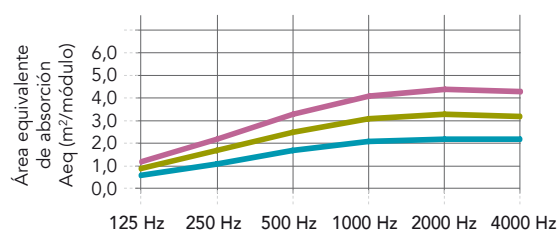

La profundidad del marco es siempre de 61 mm. Personalización del tamaño de panel opcional bajo pedido.

Tamaño mínimo (Anch. x Alt.): 600 x 600

Tamaño máximo (Anch. x Alt.): 2400 x 2000

Prestaciones

Absorción acústica
 A_{eq} (m²/módulo)

Atenuación de sonido de la pantalla

La atenuación de sonido de la pantalla mide la reducción del nivel de presión sonora entre la fuente y el receptor con la pantalla interpuesta. La atenuación sonora de la pantalla se expresa en dB(A).