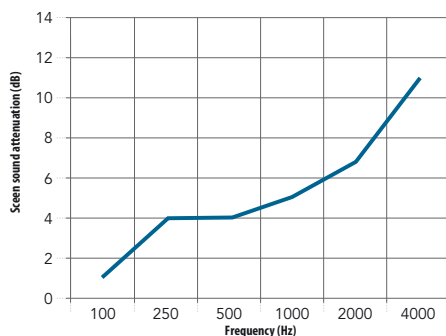

Atenuación de sonido de la pantalla

La atenuación de sonido de la pantalla mide la reducción del nivel de presión sonora entre la fuente y el receptor con la pantalla interpuesta. La atenuación sonora de la pantalla se expresa en dB(A).

	125 Hz	250 Hz	500 Hz	1000 Hz	2000 Hz	4000 Hz
1,08 m² (600 x 1800 mm)	0,55	1,10	1,65	2,05	2,20	2,15
1,62 m² (900 x 1800 mm)	0,85	1,65	2,45	3,10	3,30	3,20
2,16 m² (1200 x 1800 mm)	1,15	2,20	3,30	4,10	4,35	4,30

Total size of test object:
3,40 x 1,30m

Frequency (Hz)	Screen sound attenuation (dB)
125	1
250	4
500	4
1000	5
2000	7
4000	11

ΔL_s	5
$\Delta L_{s,w}$	4

Total size of test object:
4,80 x 1,80m

Frequency (Hz)	Screen sound attenuation (dB)
125	2
250	6
500	7
1000	7
2000	10
4000	12

ΔL_s	7
$\Delta L_{s,w}$	7