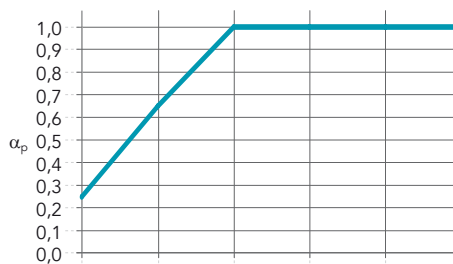

- Educación
- Sanidad
- Ocio y Deporte
- Oficinas
- Minoristas – Retail

Dimensiones modulares (Anchura x Altura x Profundidad) (mm)	Peso (kg/unidad)
600 x 900 x 61	5,0
1200 x 900 x 61	8,5
1800 x 1200 x 61	14,5
2400 x 1200 x 61	18,5
3000 x 1200 x 61	22,5
900 x 1800 x 61	12,0
2400 x 1800 x 61	25,0

La profundidad del marco es siempre de 61mm. Personalización del tamaño de panel opcional bajo pedido.

Tamaño mínimo (Anch. x Alt.): 600 x 600

Tamaño máximo: (Anch. x Alt.): 4000 x 1800

Prestaciones

Absorción acústica
 α_w : 0,95 (Clase A)