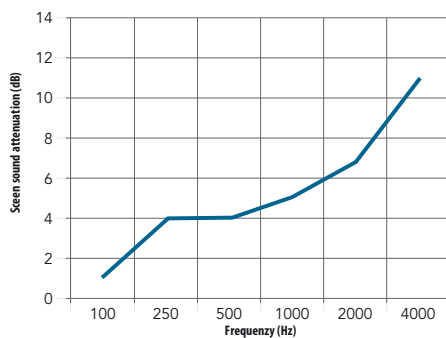

Atenuación de sonido de la pantalla

La atenuación de sonido de la pantalla mide la reducción del nivel de presión sonora entre la fuente y el receptor con la pantalla interpuesta. La atenuación sonora de la pantalla se expresa en dB(A).

Tamaño de objeto de prueba	125 Hz	250 Hz	500 Hz	1000 Hz	2000 Hz	4000 Hz
1,30 m² (1,00 x 1,30 m) (valor calculado)	0,70	1,30	2,00	2,50	2,65	2,60
2,16 m² (1,20 x 1,80 m) (valor medido)	1,15	2,20	3,30	4,10	4,35	4,30
2,21 m² (1,70 x 1,30 m) (valor calculado)	1,20	2,25	3,35	4,20	4,50	4,40

Total size of test object:
3,40 x 1,30m

Frecuency (Hz)	Seen sound attenuation (dB)
125	1
250	4
500	4
1000	5
2000	7
4000	11

ΔL_s	5
$\Delta L_{s,w}$	4

Total size of test object:
4,80 x 1,80m

Frecuency (Hz)	Seen sound attenuation (dB)
125	2
250	6
500	7
1000	7
2000	10
4000	12

ΔL_s	7
$\Delta L_{s,w}$	7