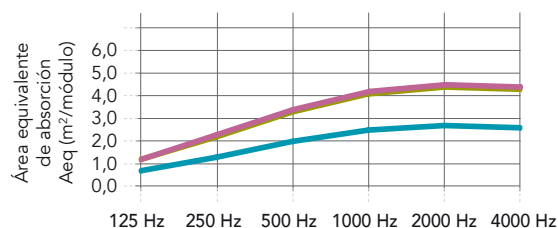

Los soportes de acero planos, elevados y con ruedas están disponibles en el mismo color que el marco (blanco o negro mate).

Prestaciones

Absorción acústica
 A_{eq} (m²/módulo)

Atenuación de sonido de la pantalla

La atenuación de sonido de la pantalla mide la reducción del nivel de presión sonora entre la fuente y el receptor con la pantalla interpuesta. La atenuación sonora de la pantalla se expresa en dB(A).